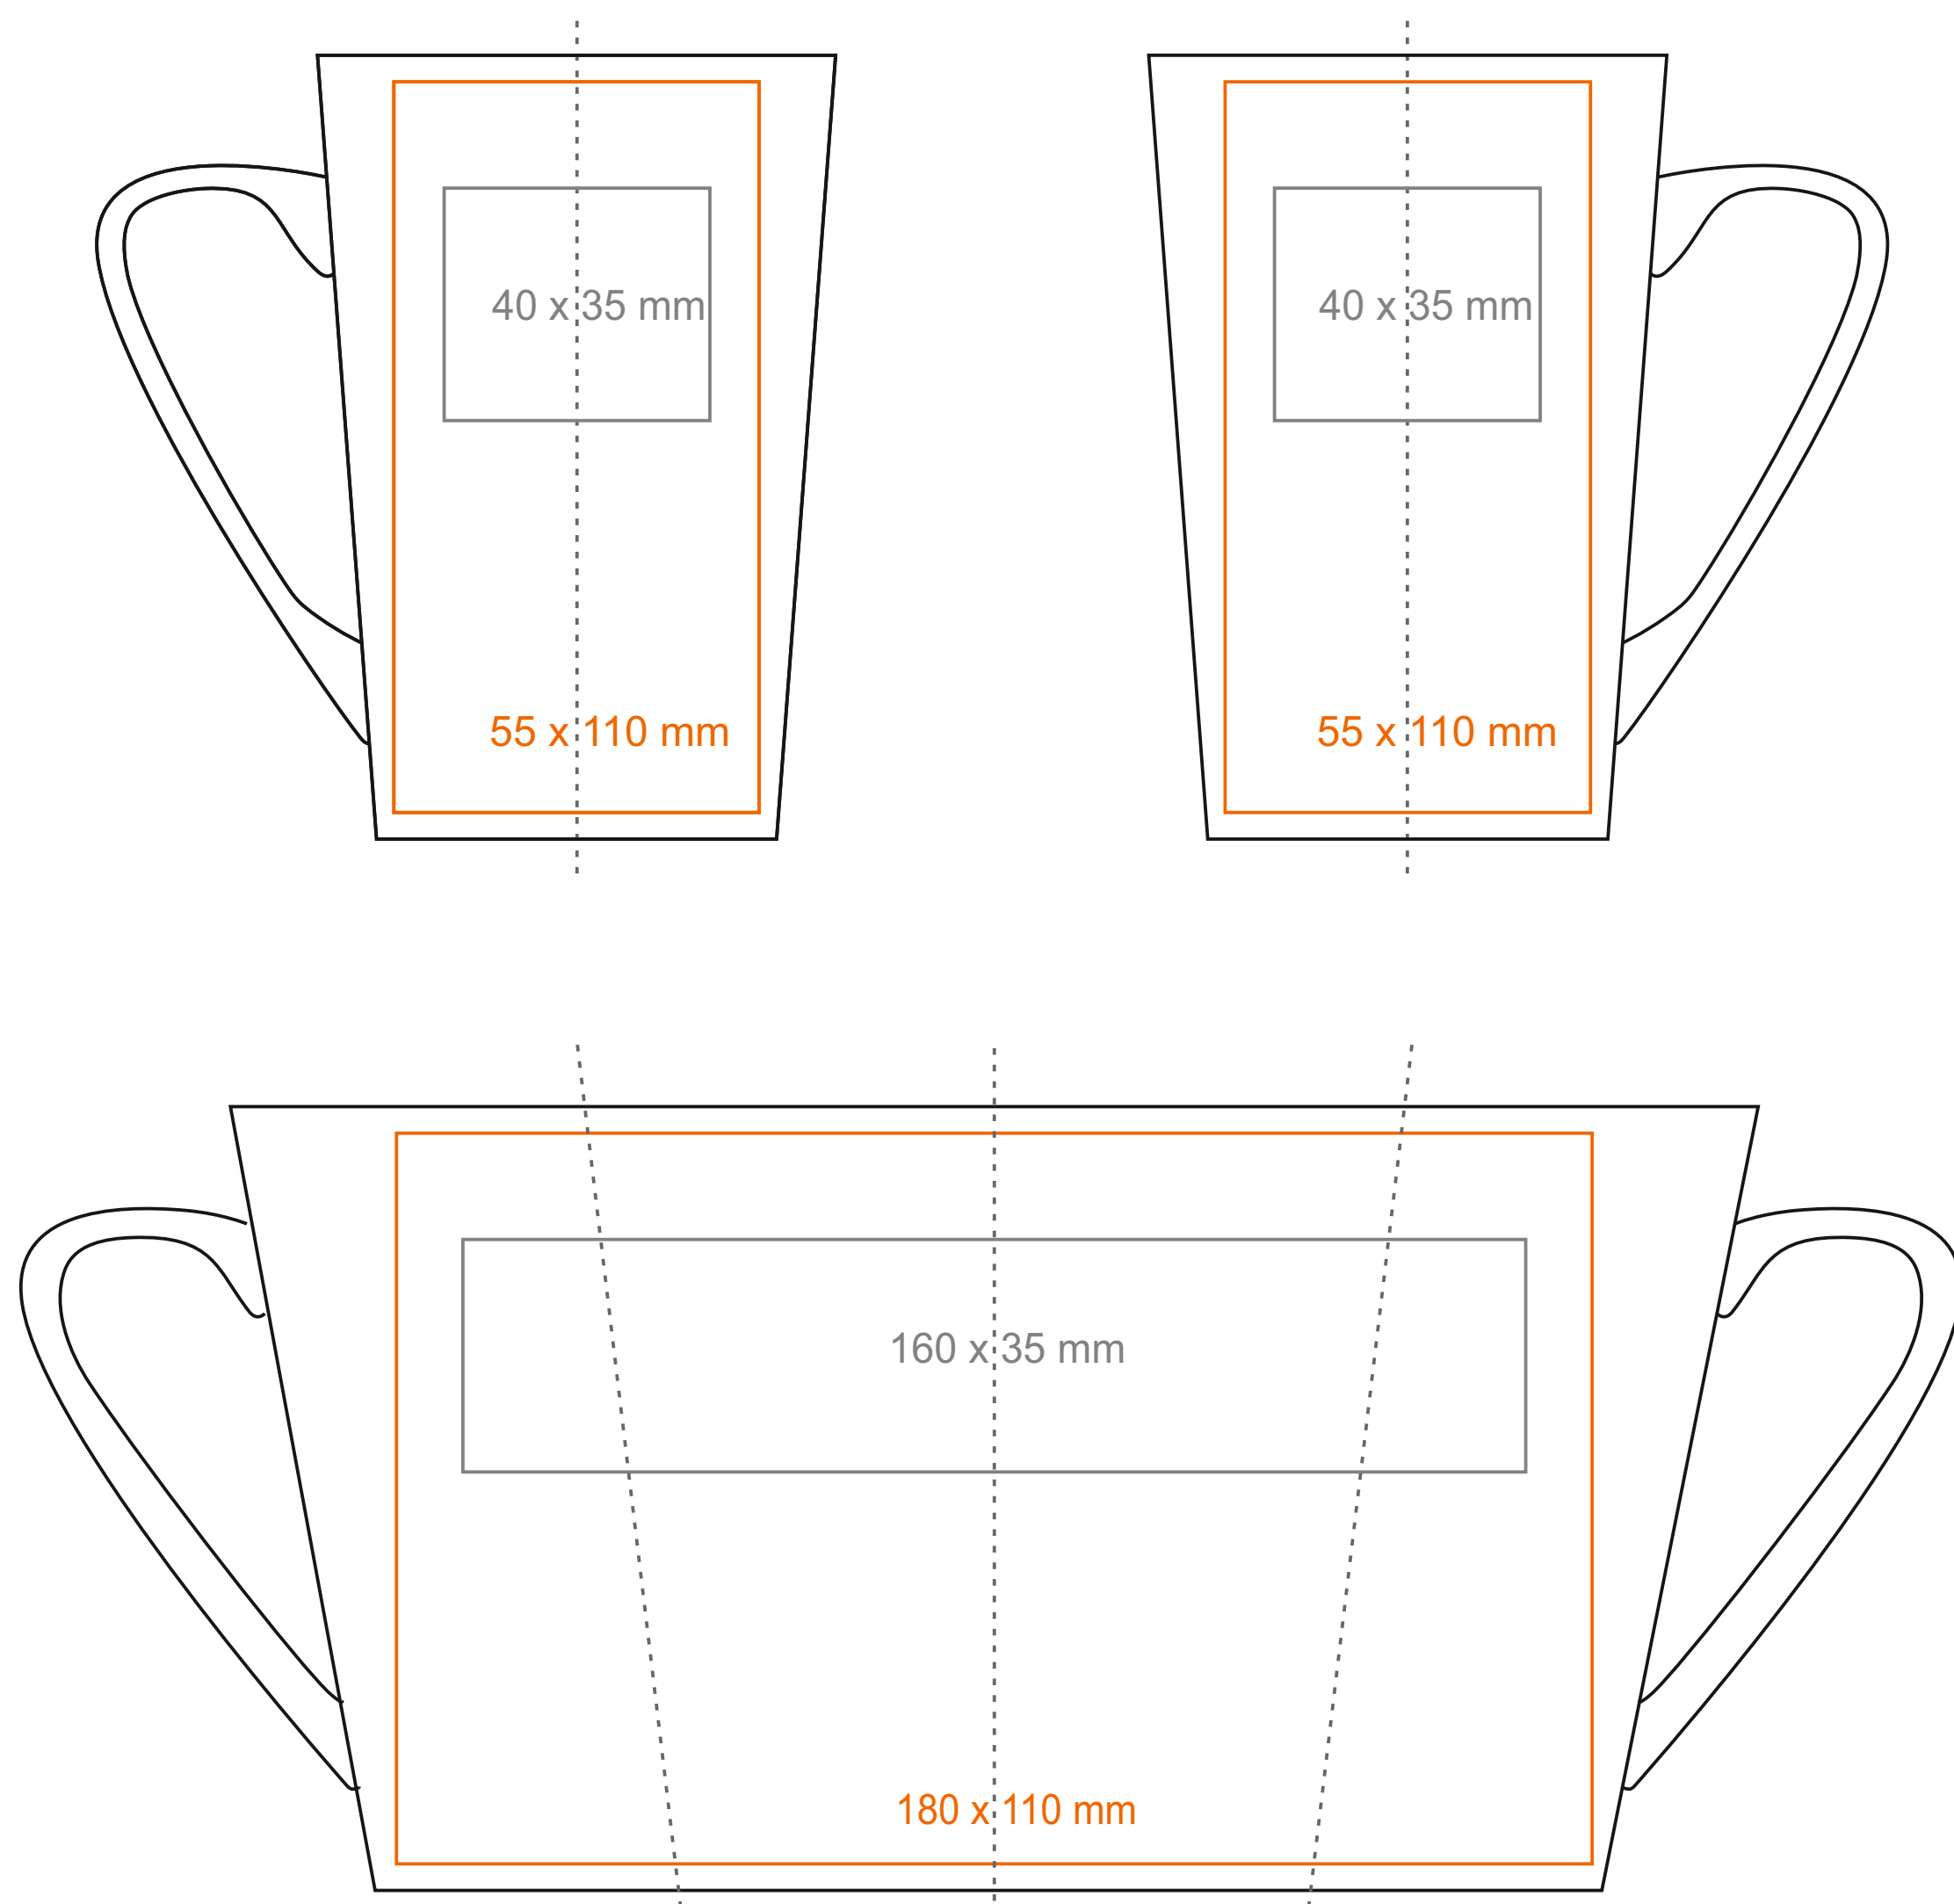

M_103 **Fresh**

280 ml / h: 118 mm / Ø 80 mm

Nadruk na uchu	- 60 x 10 mm
Nadruk wewnątrz na ściance	- 50 x 10 mm
Nadruk od spodu	- Ø 40 mm

*W przypadku projektów dla kalkomanii wybiegających poza standardową powierzchnię nadruku prosimy o kontakt z działem handlowym.

[Jak należy przygotować projekty do druku](#)

legenda

- Nadruk kalkomania (Transfer Print)
- Piaskowanie (Sensitive Touch)
- Nadruk bezpośredni (Direct Print)